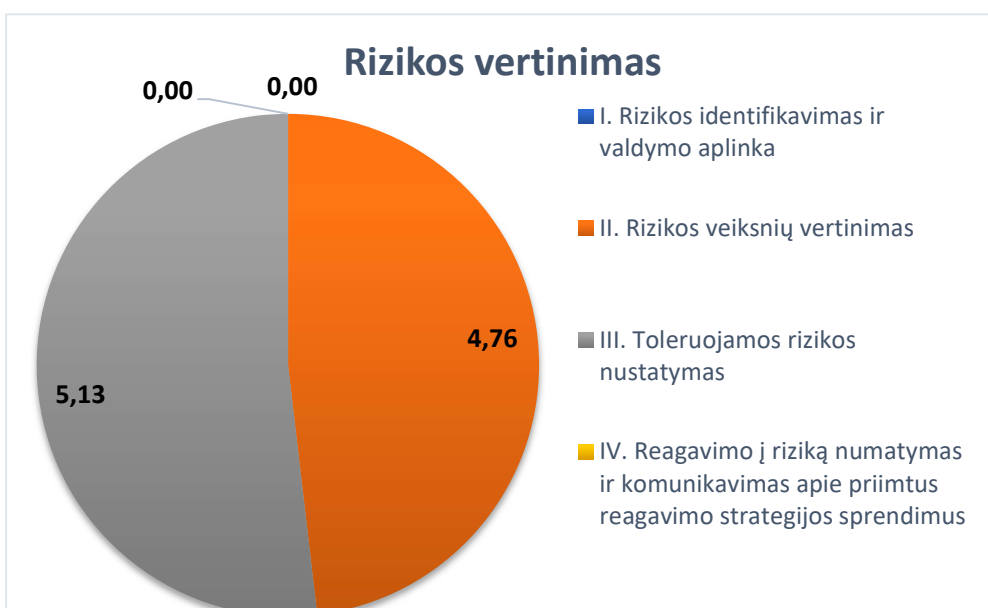

KLAIPĖDOS STASIO ŠIMKAUS KONSERVATORIJOS
2024 METŲ VIDAUS KONTROLĖS ANALIZĖS REZULTATAI

Kontrolės veikla

Informavimas ir komunikacija

Stebėseną