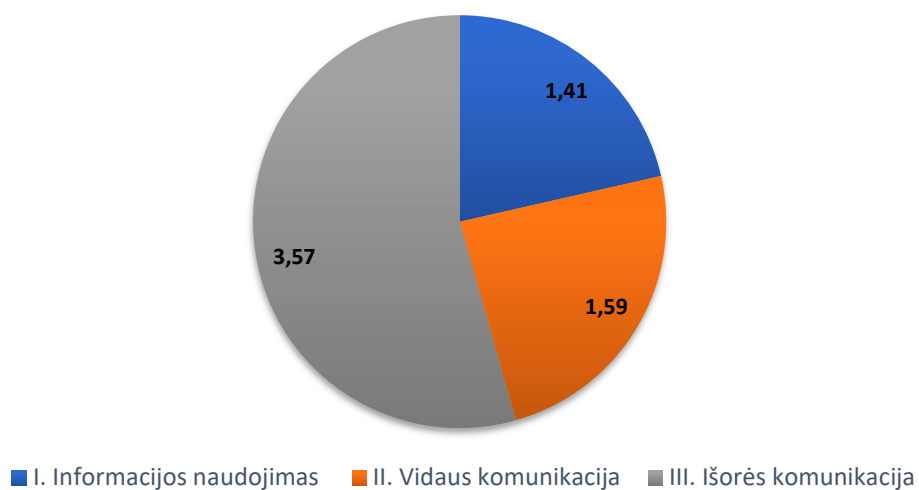

KLAIPĖDOS STASIO ŠIMKAUS KONSERVATORIJOS
2024 METŲ VIDAUS KONTROLĖS ANALIZĖS REZULTATAI

Kontrolės veikla

Informavimas ir komunikacija

Stebėseną