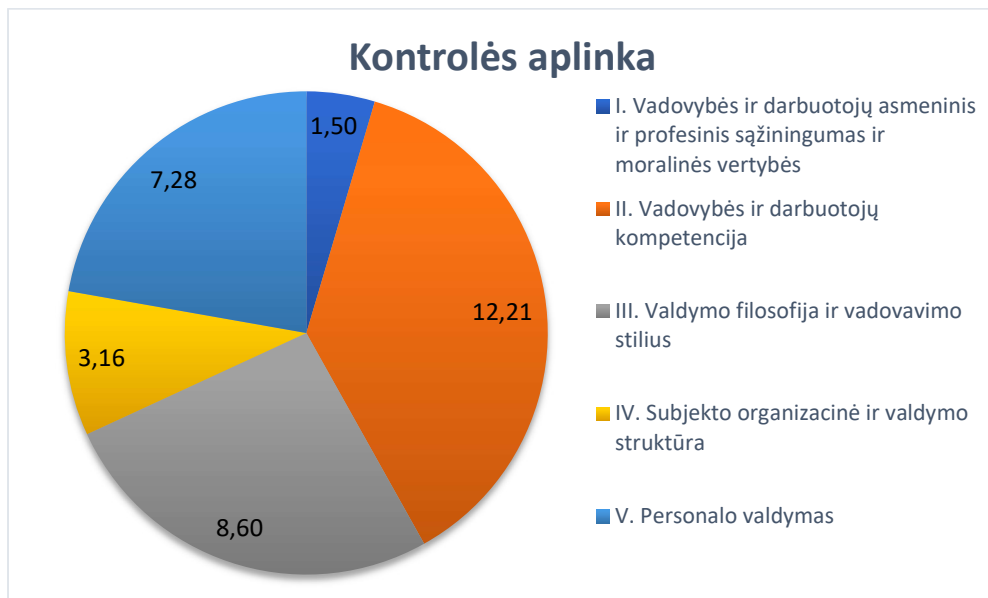

KLAIPĖDOS STASIO ŠIMKAUS KONSERVATORIJOS
2024 METŲ VIDAUS KONTROLĖS ANALIZĖS REZULTATAI

Kontrolės veikla

Informavimas ir komunikacija

Stebėseną