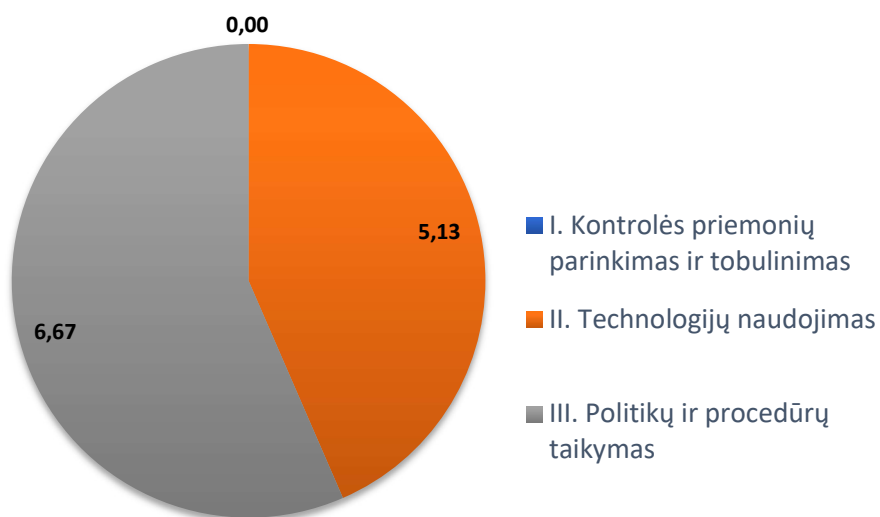

KLAIPĖDOS STASIO ŠIMKAUS KONSERVATORIJOS
2024 METŲ VIDAUS KONTROLĖS ANALIZĖS REZULTATAI

Kontrolės veikla

Informavimas ir komunikacija

Stebėseną