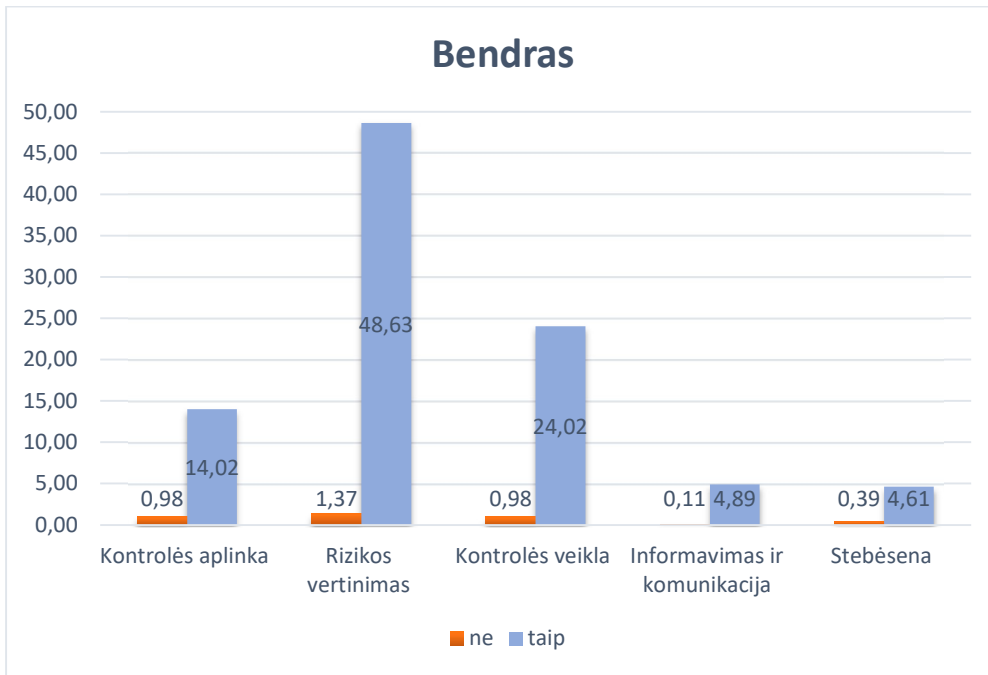

KLAIPĖDOS STASIO ŠIMKAUS KONSERVATORIJOS
2024 METŲ VIDAUS KONTROLĖS ANALIZĖS REZULTATAI

Kontrolės veikla

Informavimas ir komunikacija

Stebėseną